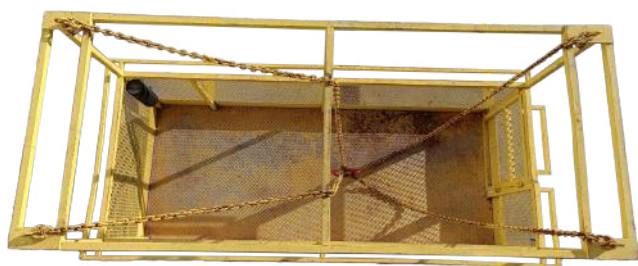

NAC 01

NACELLE À SUSPENDRE

Descriptif	Capacité maximale	Poids propre	Dimensions hors chaînes de levage Longeur / Largeur / Hauteur	Points de levage haut	Caractéristiques particulières
Nacelle 2 personnes	2 personnes ou 300 kg	170 kg	1520mm / 1020mm / 1150mm	Anneau grue + chaînes 7mm	Sans cage

NAC 02

NACELLE À SUSPENDRE

Descriptif	Capacité maximale	Poids propre	Dimensions hors chaînes de levage Longueur / Largeur / Hauteur	Points de levage haut	Caractéristiques particulières
Nacelle 1 personne	1 personne ou 250 kg	140 kg	810mm / 810mm / 220mm	Anneau grue + câbles 12mm	Avec «portillon» (relevable verticalement)

NAC 03

NACELLE À SUSPENDRE

Descriptif	Capacité maximale	Poids propre	Dimensions hors chaînes de levage Longeur / Largeur / Hauteur	Points de levage haut	Points de levage bas	Caractéristiques particulières
Nacelle 2 personnes (grande)	2 personnes ou 500 kg	450 kg	3200mm / 1400mm / 2180mm	Anneau grue + chaînes 8mm	Fourreaux	Avec portillon (ouvrant vers l'intérieur) + arceau de protection extérieur

NAC 04

NACELLE À SUSPENDRE

Descriptif	Capacité maximale	Poids propre	Dimensions hors chaînes de levage Longueur / Largeur / Hauteur	Points de levage haut	Points de levage bas	Caractéristiques particulières
Nacelle 2 personnes (grande)	2 personnes ou 500 kg	600 kg	3320mm / 1560mm / 2450mm	Anneau grue + chaînes 8mm	Fourreaux	Avec portillon (ouvrant vers l'intérieur) + arceau de protection extérieur