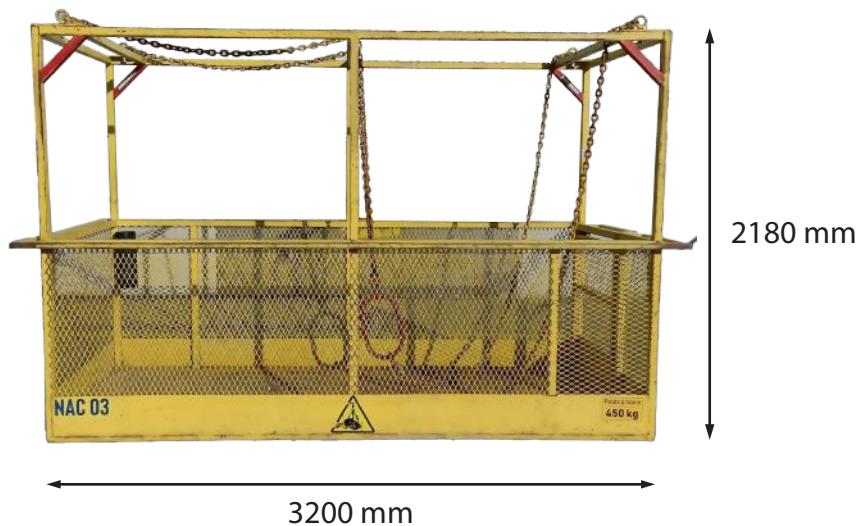

NAC 01

NACELLE À SUSPENDRE

Descriptif	Capacité maximale	Poids propre	Dimensions hors chaînes de levage Longeur / Largeur / Hauteur	Points de levage haut	Caractéristiques particulières
Nacelle 2 personnes	2 personnes ou 300 kg	170 kg	1520mm / 1020mm / 1150mm	Anneau grue + chaînes 7mm	Sans cage

NAC 02

NACELLE À SUSPENDRE

Descriptif	Capacité maximale	Poids propre	Dimensions hors chaînes de levage Longueur / Largeur / Hauteur	Points de levage haut	Caractéristiques particulières
Nacelle 1 personne	1 personne ou 250 kg	140 kg	810mm / 810mm / 220mm	Anneau grue + câbles 12mm	Avec «portillon» (relevable verticalement)

NAC 03

NACELLE À SUSPENDRE

Descriptif	Capacité maximale	Poids propre	Dimensions hors chaînes de levage Longeur / Largeur / Hauteur	Points de levage haut	Points de levage bas	Caractéristiques particulières
Nacelle 2 personnes (grande)	2 personnes ou 500 kg	450 kg	3200mm / 1400mm / 2180mm	Anneau grue + chaînes 8mm	Fourreaux	Avec portillon (ouvrant vers l'intérieur) + arceau de protection extérieur

NAC 04

NACELLE À SUSPENDRE

Descriptif	Capacité maximale	Poids propre	Dimensions hors chaînes de levage Longueur / Largeur / Hauteur	Points de levage haut	Points de levage bas	Caractéristiques particulières
Nacelle 2 personnes (grande)	2 personnes ou 500 kg	600 kg	3320mm / 1560mm / 2450mm	Anneau grue + chaînes 8mm	Fourreaux	Avec portillon (ouvrant vers l'intérieur) + arceau de protection extérieur