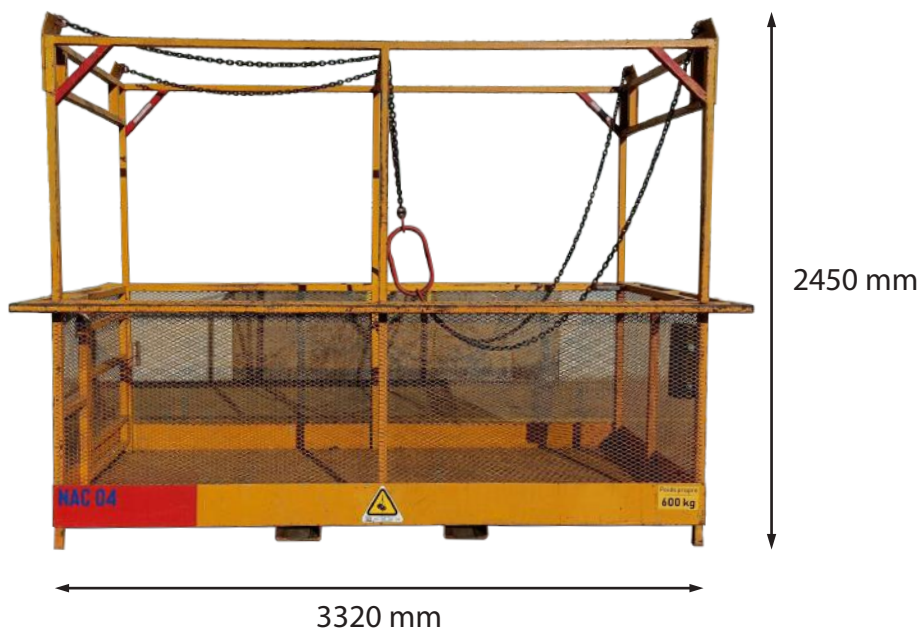

NAC 02

NACELLE À SUSPENDRE

Descriptif	Capacité maximale	Poids propre	Dimensions hors chaînes de levage Longueur / Largeur / Hauteur	Points de levage haut	Caractéristiques particulières
Nacelle 1 personne	1 personne ou 250 kg	140 kg	810mm / 810mm / 220mm	Anneau grue + câbles 12mm	Avec «portillon» (relevable verticalement)

NAC 03

NACELLE À SUSPENDRE

Descriptif	Capacité maximale	Poids propre	Dimensions hors chaînes de levage Longeur / Largeur / Hauteur	Points de levage haut	Points de levage bas	Caractéristiques particulières
Nacelle 2 personnes (grande)	2 personnes ou 500 kg	450 kg	3200mm / 1400mm / 2180mm	Anneau grue + chaînes 8mm	Fourreaux	Avec portillon (ouvrant vers l'intérieur) + arceau de protection extérieur

NAC 04

NACELLE À SUSPENDRE

Descriptif	Capacité maximale	Poids propre	Dimensions hors chaînes de levage Longueur / Largeur / Hauteur	Points de levage haut	Points de levage bas	Caractéristiques particulières
Nacelle 2 personnes (grande)	2 personnes ou 500 kg	600 kg	3320mm / 1560mm / 2450mm	Anneau grue + chaînes 8mm	Fourreaux	Avec portillon (ouvrant vers l'intérieur) + arceau de protection extérieur

NAC 05

NACELLE À SUSPENDRE

Descriptif	Capacité maximale	Poids propre	Dimensions hors chaînes de levage Longueur / Largeur / Hauteur	Points de levage haut	Points de levage bas	Caractéristiques particulières
Nacelle marchandise	4000 kg	740 kg	2380mm / 1900mm / 2800mm	4 câbles 16mm	Fourreaux	Interdit pour le transport de personnes