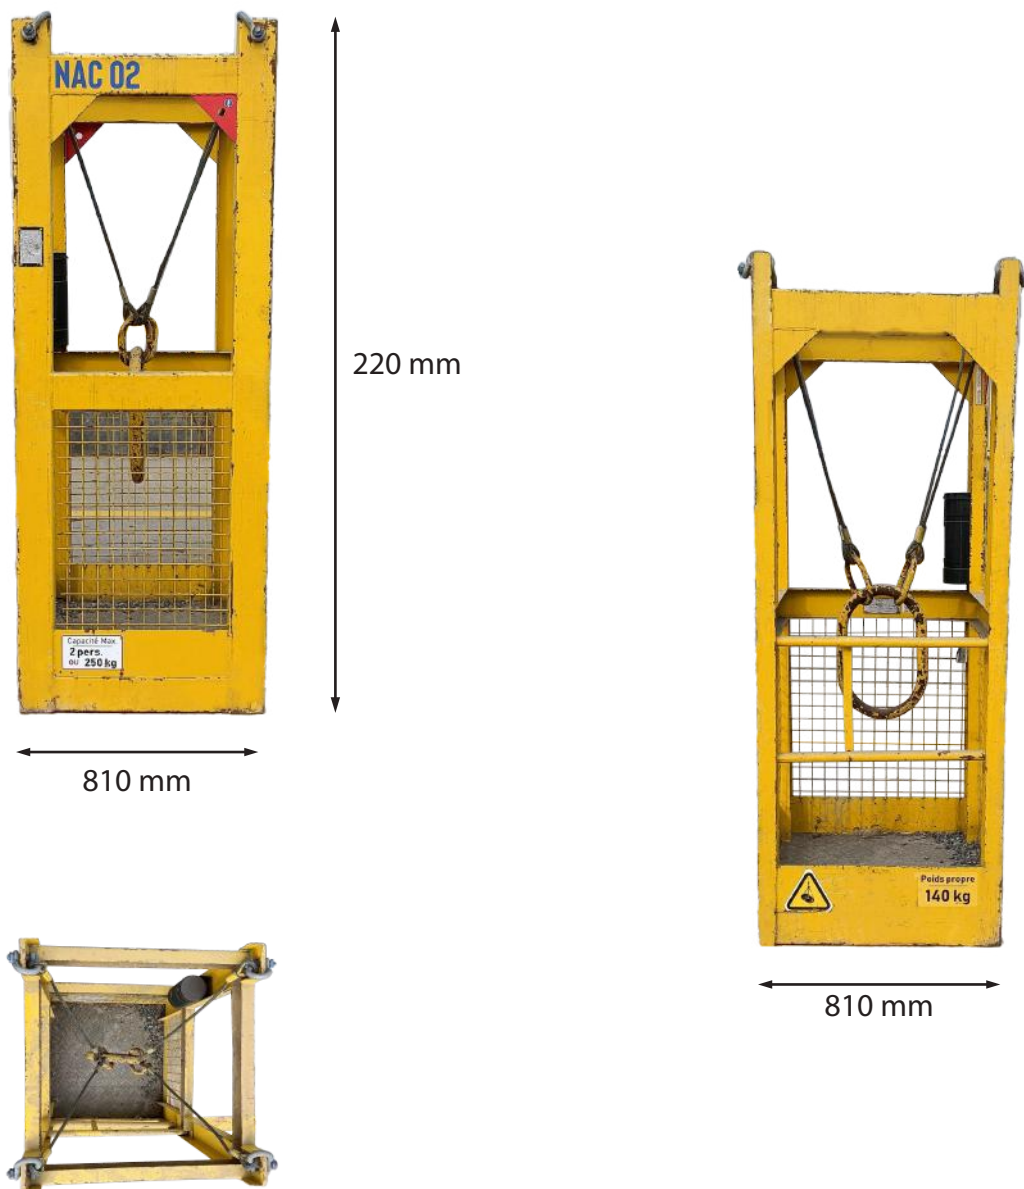

NAC 01

NACELLE À SUSPENDRE

Descriptif	Capacité maximale	Poids propre	Dimensions hors chaînes de levage Longeur / Largeur / Hauteur	Points de levage haut	Caractéristiques particulières
Nacelle 2 personnes	2 personnes ou 300 kg	170 kg	1520mm / 1020mm / 1150mm	Anneau grue + chaînes 7mm	Sans cage

NAC 02

NACELLE À SUSPENDRE

Descriptif	Capacité maximale	Poids propre	Dimensions hors chaînes de levage Longueur / Largeur / Hauteur	Points de levage haut	Caractéristiques particulières
Nacelle 1 personne	1 personne ou 250 kg	140 kg	810mm / 810mm / 220mm	Anneau grue + câbles 12mm	Avec «portillon» (relevable verticalement)

NAC 03

NACELLE À SUSPENDRE

Descriptif	Capacité maximale	Poids propre	Dimensions hors chaînes de levage Longeur / Largeur / Hauteur	Points de levage haut	Points de levage bas	Caractéristiques particulières
Nacelle 2 personnes (grande)	2 personnes ou 500 kg	450 kg	3200mm / 1400mm / 2180mm	Anneau grue + chaînes 8mm	Fourreaux	Avec portillon (ouvrant vers l'intérieur) + arceau de protection extérieur

NAC 05

NACELLE À SUSPENDRE

Descriptif	Capacité maximale	Poids propre	Dimensions hors chaînes de levage Longueur / Largeur / Hauteur	Points de levage haut	Points de levage bas	Caractéristiques particulières
Nacelle marchandise	4000 kg	740 kg	2380mm / 1900mm / 2800mm	4 câbles 16mm	Fourreaux	Interdit pour le transport de personnes