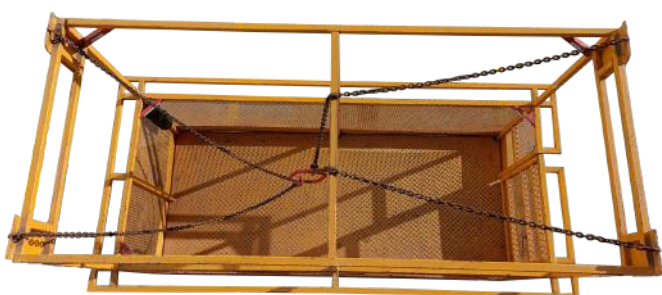

NAC 02

NACELLE À SUSPENDRE

Descriptif	Capacité maximale	Poids propre	Dimensions hors chaînes de levage Longueur / Largeur / Hauteur	Points de levage haut	Caractéristiques particulières
Nacelle 1 personne	1 personne ou 250 kg	140 kg	810mm / 810mm / 220mm	Anneau grue + câbles 12mm	Avec «portillon» (relevable verticalement)

NAC 03

NACELLE À SUSPENDRE

Descriptif	Capacité maximale	Poids propre	Dimensions hors chaînes de levage Longeur / Largeur / Hauteur	Points de levage haut	Points de levage bas	Caractéristiques particulières
Nacelle 2 personnes (grande)	2 personnes ou 500 kg	450 kg	3200mm / 1400mm / 2180mm	Anneau grue + chaînes 8mm	Fourreaux	Avec portillon (ouvrant vers l'intérieur) + arceau de protection extérieur

NAC 04

NACELLE À SUSPENDRE

Descriptif	Capacité maximale	Poids propre	Dimensions hors chaînes de levage Longueur / Largeur / Hauteur	Points de levage haut	Points de levage bas	Caractéristiques particulières
Nacelle 2 personnes (grande)	2 personnes ou 500 kg	600 kg	3320mm / 1560mm / 2450mm	Anneau grue + chaînes 8mm	Fourreaux	Avec portillon (ouvrant vers l'intérieur) + arceau de protection extérieur

NAC 05

NACELLE À SUSPENDRE

Descriptif	Capacité maximale	Poids propre	Dimensions hors chaînes de levage Longueur / Largeur / Hauteur	Points de levage haut	Points de levage bas	Caractéristiques particulières
Nacelle marchandise	4000 kg	740 kg	2380mm / 1900mm / 2800mm	4 câbles 16mm	Fourreaux	Interdit pour le transport de personnes